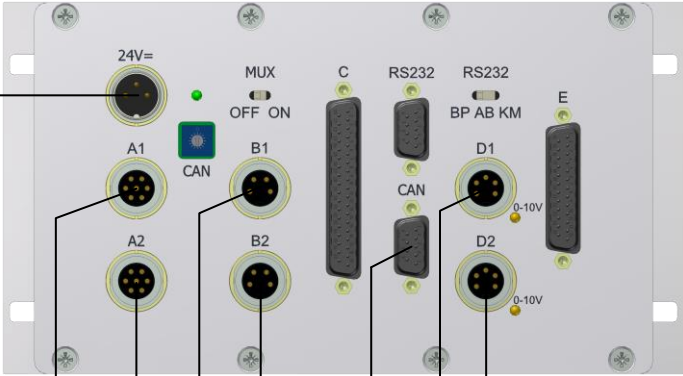

30

Auswuchtelektronik
3.AB300SM3.K
1015798A

10

19" Bedienmodul
3.BM240/300P01.24
1016095A

24V

Datenkabel
9-polig, 10m
3.DKC.B09.10
1016402A

20

Kabel
4-polig, 10m
3.410BS.1
1015082A

40

Kabel
5-polig, 10m
3.510BS
1015237A

60

Schwingungsfühler
4-polig, 10m
3.PU.M5.4.3.V2.1
1013626A

50

Anbau-Auswuchtapparat
3.ESB.135A.095
1016641A

80

Schleifspindel

Kabel
5-polig, 1,6m
3.501,6SS
1015191A

70

**Automatisches Auswuchtsystem
AB300 mit Kollektor und
Anbau-Auswuchtapparat Typ ESB-Kollektor
Günstige Standard-Version**