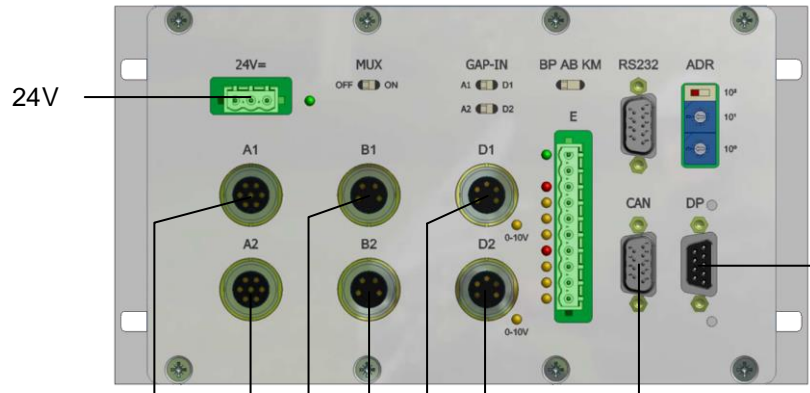

40 Auswuchtelektronik
3.AB340SM3.C.DPV1
1015810A

SPS

PROFIBUS

CAN-USB-Adapter
Inkl. Serversoftware BALCON 350
3.CAN.USB.350
1016332A

20

Datenkabel
9-polig, 10m
3.DKC.B09.10
1016402A

30

ALTERNATIV:

10 19" Bedienmodul
3.BM340P01.24
1057425A

Kabel
4-polig, 10m
3.410BS.1
1015082A

50

Kabel
7-polig, 10m
3.710BS.1
1015421A

70

Sender
CONLESS
7-polig, 3m
3.S.01C.03
1017559A

80

Schwingungsfühler
4-polig, 3m
3.PU.M5.4.3.V2.1
1013626A

60

90

Einbau-Auswuchtapparat
3.ISB.400C.055.C.M1.001
1042274A

**Automatisches Auswuchtsystem
AB340 mit PROFIBUS und
Einbau-Auswuchtapparat Typ ISB Bauform C
z.B. für Centerless-Schleifmaschinen**